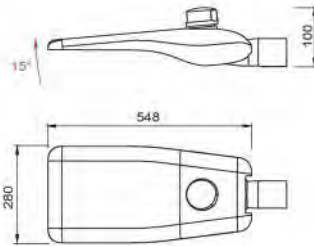

Website

烤漆顏色 Color :

-  科技黑
Black
-  軍艦灰
Gray
-  大麥白
Barley White
-  極簡白
White

150W

120W / 90W

60W / 30W

Unit : mm

光源 Light source	瓦數 Wattage	額定電壓 Voltage	色溫 CCT	光通量 Luminous flux	配光 Light distribution
LED	30W	AC110V/220V 60HZ	5000K	≥ 4500 Lm	二方向型遮隔型 Two-direction type Cut-Off type 二方向型半遮隔 A 型 Two-direction type Semi Cut-Off type A
	60W			≥ 9000 Lm	
	90W			≥ 13000 Lm	
	120W			≥ 17000 Lm	
	150W			≥ 20000 Lm	

00 / 180 PLANE — 90 / 270 PLANE