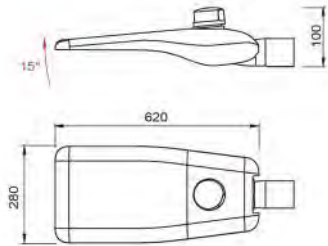

燈體 | 壓鑄鋁
 燈罩 | 強化玻璃
 防護等級 | IP65

Luminaire | Die casting aluminium
 Lamp cover | Tempered glass
 Protection class | IP65

DIALux

30W

60W

90W

120W

150W

Website

烤漆顏色 Color :

-  科技黑
Black
-  軍艦灰
Gray
-  大麥白
Barley White
-  極簡白
White

150W

120W / 90W

60W / 30W

Unit : mm

光源 Light source	瓦數 Wattage	額定電壓 Voltage	色溫 CCT	光通量 Luminous flux	配光 Light distribution
LED	30W	AC110V/220V 60HZ	5000K	≥ 4500 Lm	二方向型遮隔型 Two-direction type Cut-Off type 二方向型半遮隔 A 型 Two-direction type Semi Cut-Off type A
	60W			≥ 9000 Lm	
	90W			≥ 13000 Lm	
	120W			≥ 17000 Lm	
	150W			≥ 20000 Lm	