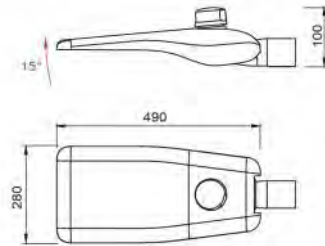

Website

烤漆顏色 Color :

-  科技黑
Black
-  軍艦灰
Gray
-  大麥白
Barley White
-  極簡白
White

150W

120W / 90W

60W / 30W

Unit : mm

光源 Light source	瓦數 Wattage	額定電壓 Voltage	色溫 CCT	光通量 Luminous flux	配光 Light distribution
LED	30W	AC110V/220V 60HZ	5000K	≥ 4500 Lm	二方向型遮隔型 Two-direction type Cut-Off type 二方向型半遮隔 A 型 Two-direction type Semi Cut-Off type A
	60W			≥ 9000 Lm	
	90W			≥ 13000 Lm	
	120W			≥ 17000 Lm	
	150W			≥ 20000 Lm	

00 / 180 PLANE — 90 / 270 PLANE