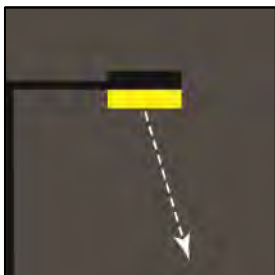

Website

烤漆顏色 Color :

-  科技黑
Black
-  軍艦灰
Gray
-  大麥白
Barley White
-  極簡白
White

150W

120W / 90W

60W / 30W

Unit : mm

光源 Light source	瓦數 Wattage	額定電壓 Voltage	色溫 CCT	光通量 Luminous flux	配光 Light distribution
LED	30W	AC110V/220V 60HZ	5000K	≥ 4500 Lm	二方向型遮隔型 Two-direction type Cut-Off type 二方向型半遮隔 A 型 Two-direction type Semi Cut-Off type A
	60W			≥ 9000 Lm	
	90W			≥ 13000 Lm	
	120W			≥ 17000 Lm	
	150W			≥ 20000 Lm	

00 / 180 PLANE — 90 / 270 PLANE