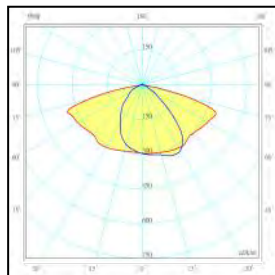

Website

烤漆顏色 Color :

-  科技黑
Black
-  軍艦灰
Gray
-  大麥白
Barley White
-  極簡白
White

150W

120W / 90W

60W / 30W

Unit : mm

光源 Light source	瓦數 Wattage	額定電壓 Voltage	色溫 CCT	光通量 Luminous flux	配光 Light distribution
LED	30W	AC110V/220V 60HZ	5000K	≥ 4500 Lm	二方向型遮隔型 Two-direction type Cut-Off type 二方向型半遮隔 A 型 Two-direction type Semi Cut-Off type A
	60W			≥ 9000 Lm	
	90W			≥ 13000 Lm	
	120W			≥ 17000 Lm	
	150W			≥ 20000 Lm	

00 / 180 PLANE — 90 / 270 PLANE